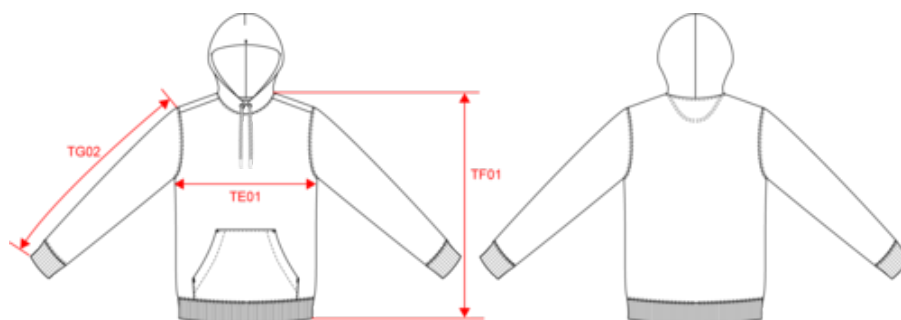

A propos

- Confection 3 fils LSF (Low Shrinkage Fleece) : résistance et stabilité au lavage.
- Large choix de couleurs.
- Surface douce et intérieur enveloppant.

85% coton biologique / 15% polyester recyclé post-consumer. Coton peigné ringspun. Coupe ajustée. Lavé aux enzymes. Molleton gratté 3 fils LSF (Low Shrinkage Fleece : molleton pré-rétréci). 1/2 lune au dos. Poche kangourou. Bord cote 1 x 1 bas de vêtement et bas de manches. Double surpiqûre bas de manches, emmanchures, bas de vêtement et 1/2 lune. Bande de propreté intérieur encolure dos. Capuche doublée en matière principale avec point d'arrêt cordon. Cordon rond avec embouts et oeillets en métal recyclé.

BD - Bangladesh

Code douanier

61102099

Couleurs

Certifications

NS401
Sweat-shirt écoresponsable à capuche unisexe

Dimensions (cm)

Mesures en cm	XXS	XS	S	M	L	XL	XXL	3XL	4XL
TE01 - 1/2 largeur poitrine à 1.5cm de l'emmanchure	46.00	49.00	52.00	55.00	58.00	61.00	64.00	67.00	70.00
TF01 - Hauteur totale de l'HSP	66.00	68.00	70.00	72.00	74.00	76.00	78.00	80.00	82.00
TG02 - Longueur manche longue	62.00	63.00	64.00	65.00	66.00	67.00	68.00	69.00	70.00